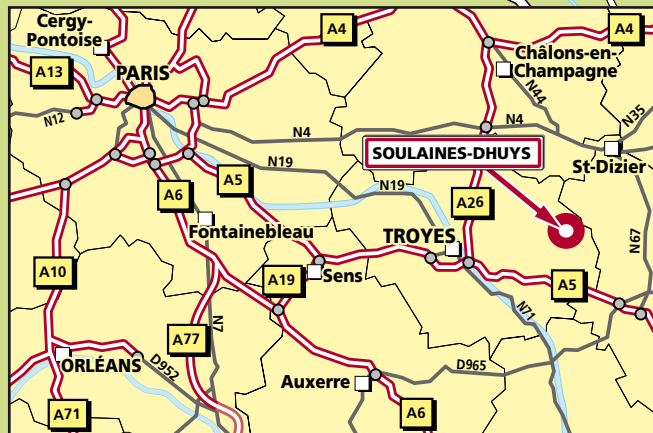

**Centre TFA**  
**Centre de l'Aube**  
**BP 7**  
**10200 SOULAINES-DHUYS**  
**Tél. : 03 25 92 33 00**

- Depuis PARIS (VIA SENS) : (A)**  
 Rejoindre l'A5 en direction de TROYES puis emprunter la sortie 22 MAGNANT. Prendre la D443 jusqu'à VENDEUVRE-SUR-BARSE puis jusqu'à BRIENNE-LE-CHÂTEAU. À BRIENNE, emprunter la D960 en direction de SOULAINES-DHUYS (puis voir loupe).
- Depuis CHÂLONS-EN-CHAMPAGNE : (B)**  
 Rejoindre l'A26 en direction de TROYES puis emprunter la sortie 30 ARCIS-S-AUBE/BRIENNE-LE-CHÂTEAU/ROMILLY-S-SEINE. Prendre la D441 puis la D960 en direction de BRIENNE-LECHÂTEAU/SOULAINES-DHUYS (puis voir loupe).
- Depuis CHAUMONT : (C)**  
 Rejoindre l'A5 en direction de TROYES puis emprunter la sortie 23 BAR-S-AUBE/CHÂTILLON-S-SEINE. Prendre la D396 en direction de BAR-S-AUBE puis jusqu'à BRIENNE-LE-CHÂTEAU. À BRIENNE, emprunter la D960 en direction de SOULAINES-DHUYS (puis voir loupe).
- Depuis BURE - LABORATOIRE SOUTERRAIN DE L'ANDRA : (D)**  
 Rejoindre la D60 en direction de JOINVILLE/DOMMARTIN-LEFRANC/DOULEVANT-LE-CHÂTEAU jusqu'à SOULAINES-DHUYS. Poursuivre sur la D960 en direction de BRIENNE-LE-CHÂTEAU (puis voir loupe).