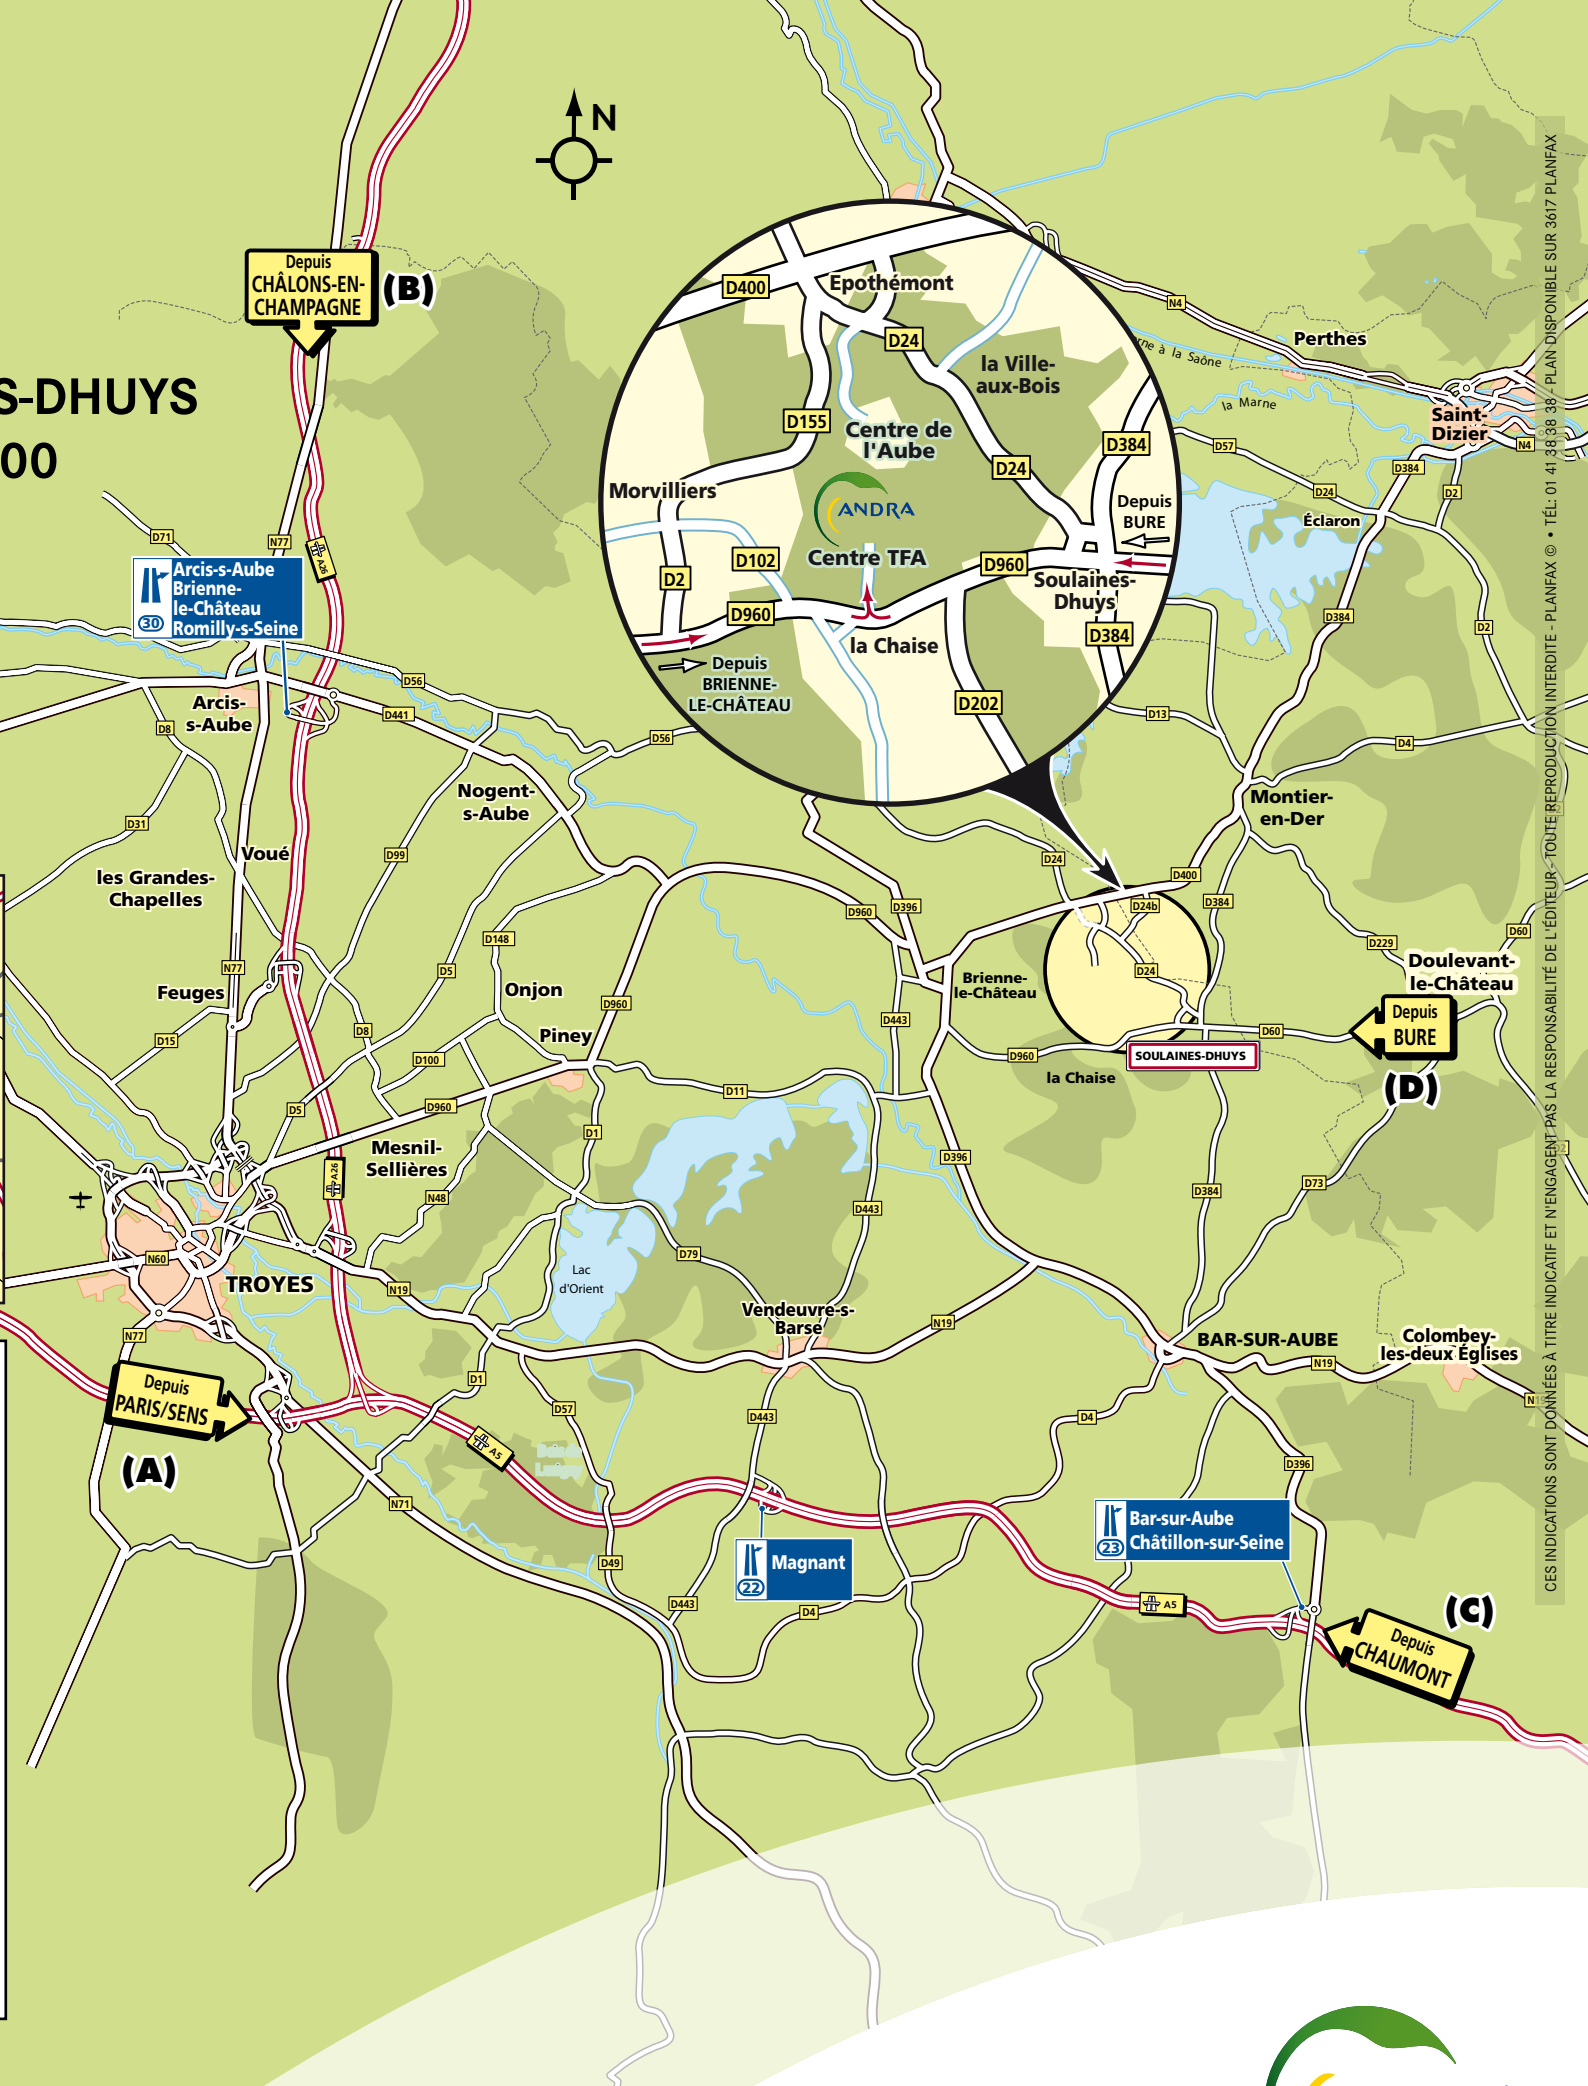

**Centre TFA**  
**Centre de l'Aube**  
**BP 7**  
**10200 SOULAINES-DHUYS**  
**Tél. : 03 25 92 33 00**

- Depuis PARIS (VIA SENS) : (A)**  
 Rejoindre l'A5 en direction de TROYES puis emprunter la sortie 22 MAGNANT. Prendre la D443 jusqu'à VENDEUVRE-SUR-BARSE puis jusqu'à BRIENNE-LE-CHÂTEAU. À BRIENNE, emprunter la D960 en direction de SOULAINES-DHUYS (puis voir loupe).
- Depuis CHÂLONS-EN-CHAMPAGNE : (B)**  
 Rejoindre l'A26 en direction de TROYES puis emprunter la sortie 30 ARCIS-S-AUBE/BRIENNE-LE-CHÂTEAU/ROMILLY-S-SEINE. Prendre la D441 puis la D960 en direction de BRIENNE-LECHÂTEAU/SOULAINES-DHUYS (puis voir loupe).
- Depuis CHAUMONT : (C)**  
 Rejoindre l'A5 en direction de TROYES puis emprunter la sortie 23 BAR-S-AUBE/CHÂTILLON-S-SEINE. Prendre la D396 en direction de BAR-S-AUBE puis jusqu'à BRIENNE-LE-CHÂTEAU. À BRIENNE, emprunter la D960 en direction de SOULAINES-DHUYS (puis voir loupe).
- Depuis BURE - LABORATOIRE SOUTERRAIN DE L'ANDRA : (D)**  
 Rejoindre la D60 en direction de JOINVILLE/DOMMARTIN-LEFRANC/DOULEVANT-LE-CHÂTEAU jusqu'à SOULAINES-DHUYS. Poursuivre sur la D960 en direction de BRIENNE-LE-CHÂTEAU (puis voir loupe).