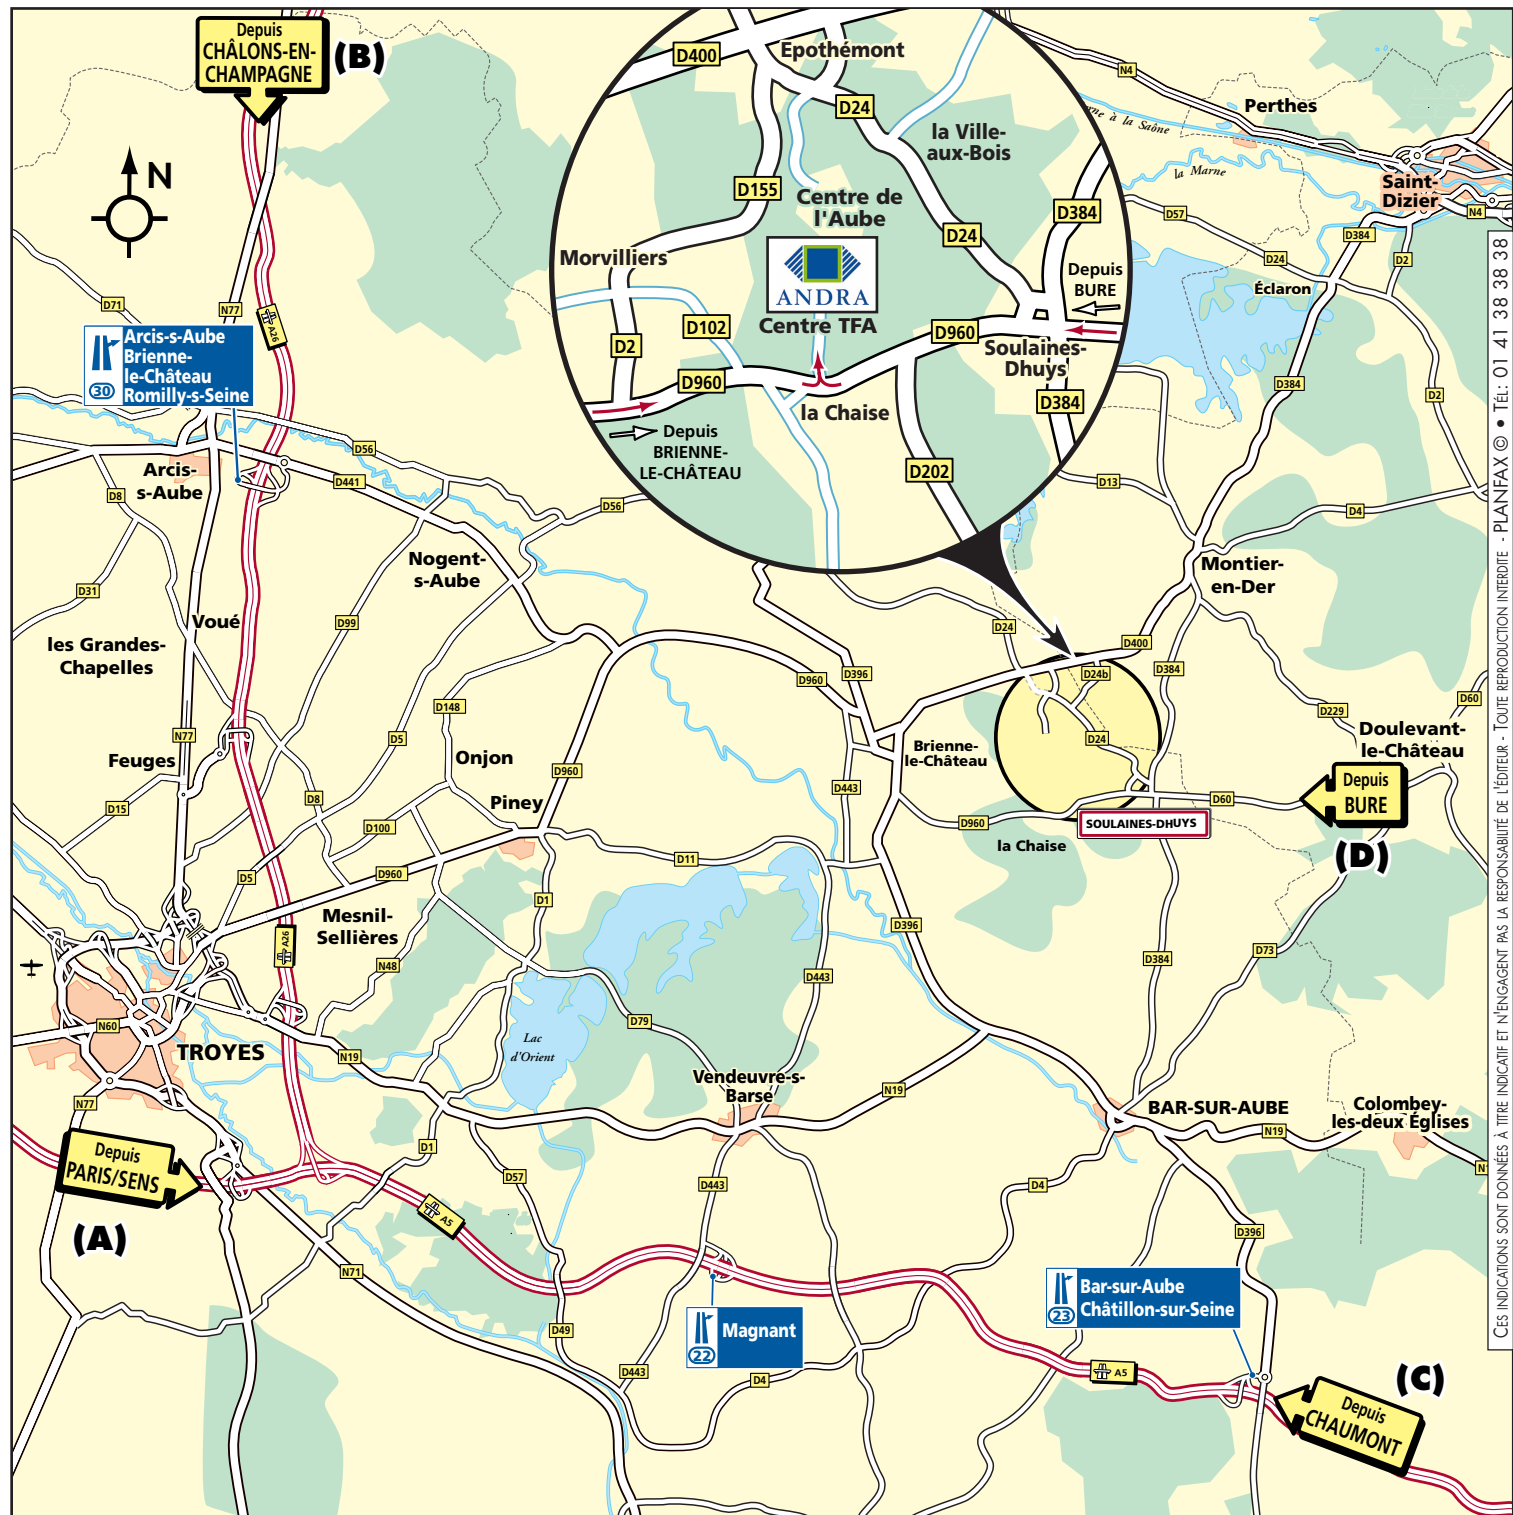

Centre TFA
Centre de l'Aube - BP 7
10200 SOULAINES-DHUYs
Tél : 03 25 92 33 00

■ **Depuis PARIS (VIA SENS) : (A)**

Rejoindre l'A5 en direction de TROYES puis emprunter la sortie 22 MAGNANT. Prendre la D443 jusqu'à VENDEUVRE-SUR-BARSE puis jusqu'à BRIENNE-LE-CHATEAU. A BRIENNE, emprunter la D960 en direction de SOULAINES-DHUYs (puis voir loupe).

■ **Depuis CHALONS-EN-CHAMPAGNE : (B)**

Rejoindre l'A26 en direction de TROYES puis emprunter la sortie 30 ARCIS-S-AUBE/BRIENNE-LE-CHATEAU/ROMILLY-S-SEINE. Prendre la D441 puis la D960 en direction de BRIENNE-LE-CHATEAU/SOULAINES-DHUYs (puis voir loupe).

■ **Depuis CHAUMONT : (C)**

Rejoindre l'A5 en direction de TROYES puis emprunter la sortie 23 BAR-S-AUBE/CHÂTILLON-S-SEINE. Prendre la D396 en direction de BAR-S-AUBE puis jusqu'à BRIENNE-LE-CHATEAU. A BRIENNE, emprunter la D960 en direction de SOULAINES-DHUYs (puis voir loupe).

■ **Depuis BURE - LABORATOIRE DE RECHERCHE SOUTERRAIN DE L'ANDRA : (D)**

Rejoindre la D60 en direction de JOINVILLE/DOMMARTIN-LE-FRANC/DOULEVANT-LE-CHATEAU jusqu'à SOULAINES-DHUYs. Poursuivre sur la D960 en direction de BRIENNE-LE-CHATEAU (puis voir loupe).