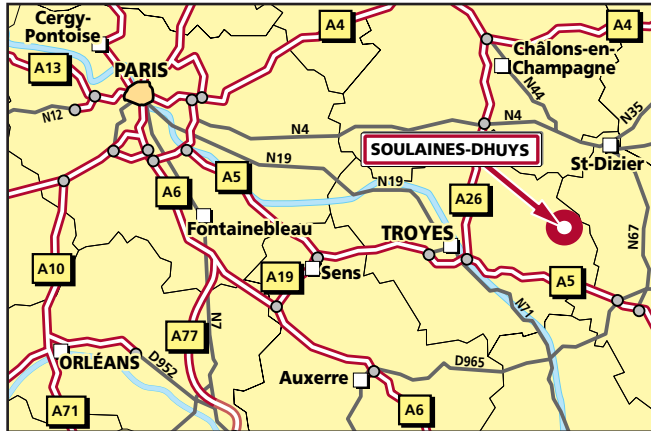

Centre TFA
Centre de l'Aube - BP 7
10200 SOULAINES-DHUYs
Tél : 03 25 92 33 00

■ **Depuis PARIS (VIA SENS) : (A)**

Rejoindre l'A5 en direction de TROYES puis emprunter la sortie 22 MAGNANT. Prendre la D443 jusqu'à VENDEUVRE-SUR-BARSE puis jusqu'à BRIENNE-LE-CHATEAU. A BRIENNE, emprunter la D960 en direction de SOULAINES-DHUYs (puis voir loupe).

■ **Depuis CHALONS-EN-CHAMPAGNE : (B)**

Rejoindre l'A26 en direction de TROYES puis emprunter la sortie 30 ARCIS-S-AUBE/BRIENNE-LE-CHATEAU/ROMILLY-S-SEINE. Prendre la D441 puis la D960 en direction de BRIENNE-LE-CHATEAU/SOULAINES-DHUYs (puis voir loupe).

■ **Depuis BURE - LABORATOIRE DE RECHERCHE SOUTERRAIN DE L'ANDRA : (D)**

Rejoindre la D60 en direction de JOINVILLE/DOMMARTIN-LE-FRANC/DOULEVANT-LE-CHATEAU jusqu'à SOULAINES-DHUYs. Poursuivre sur la D960 en direction de BRIENNE-LE-CHATEAU (puis voir loupe).