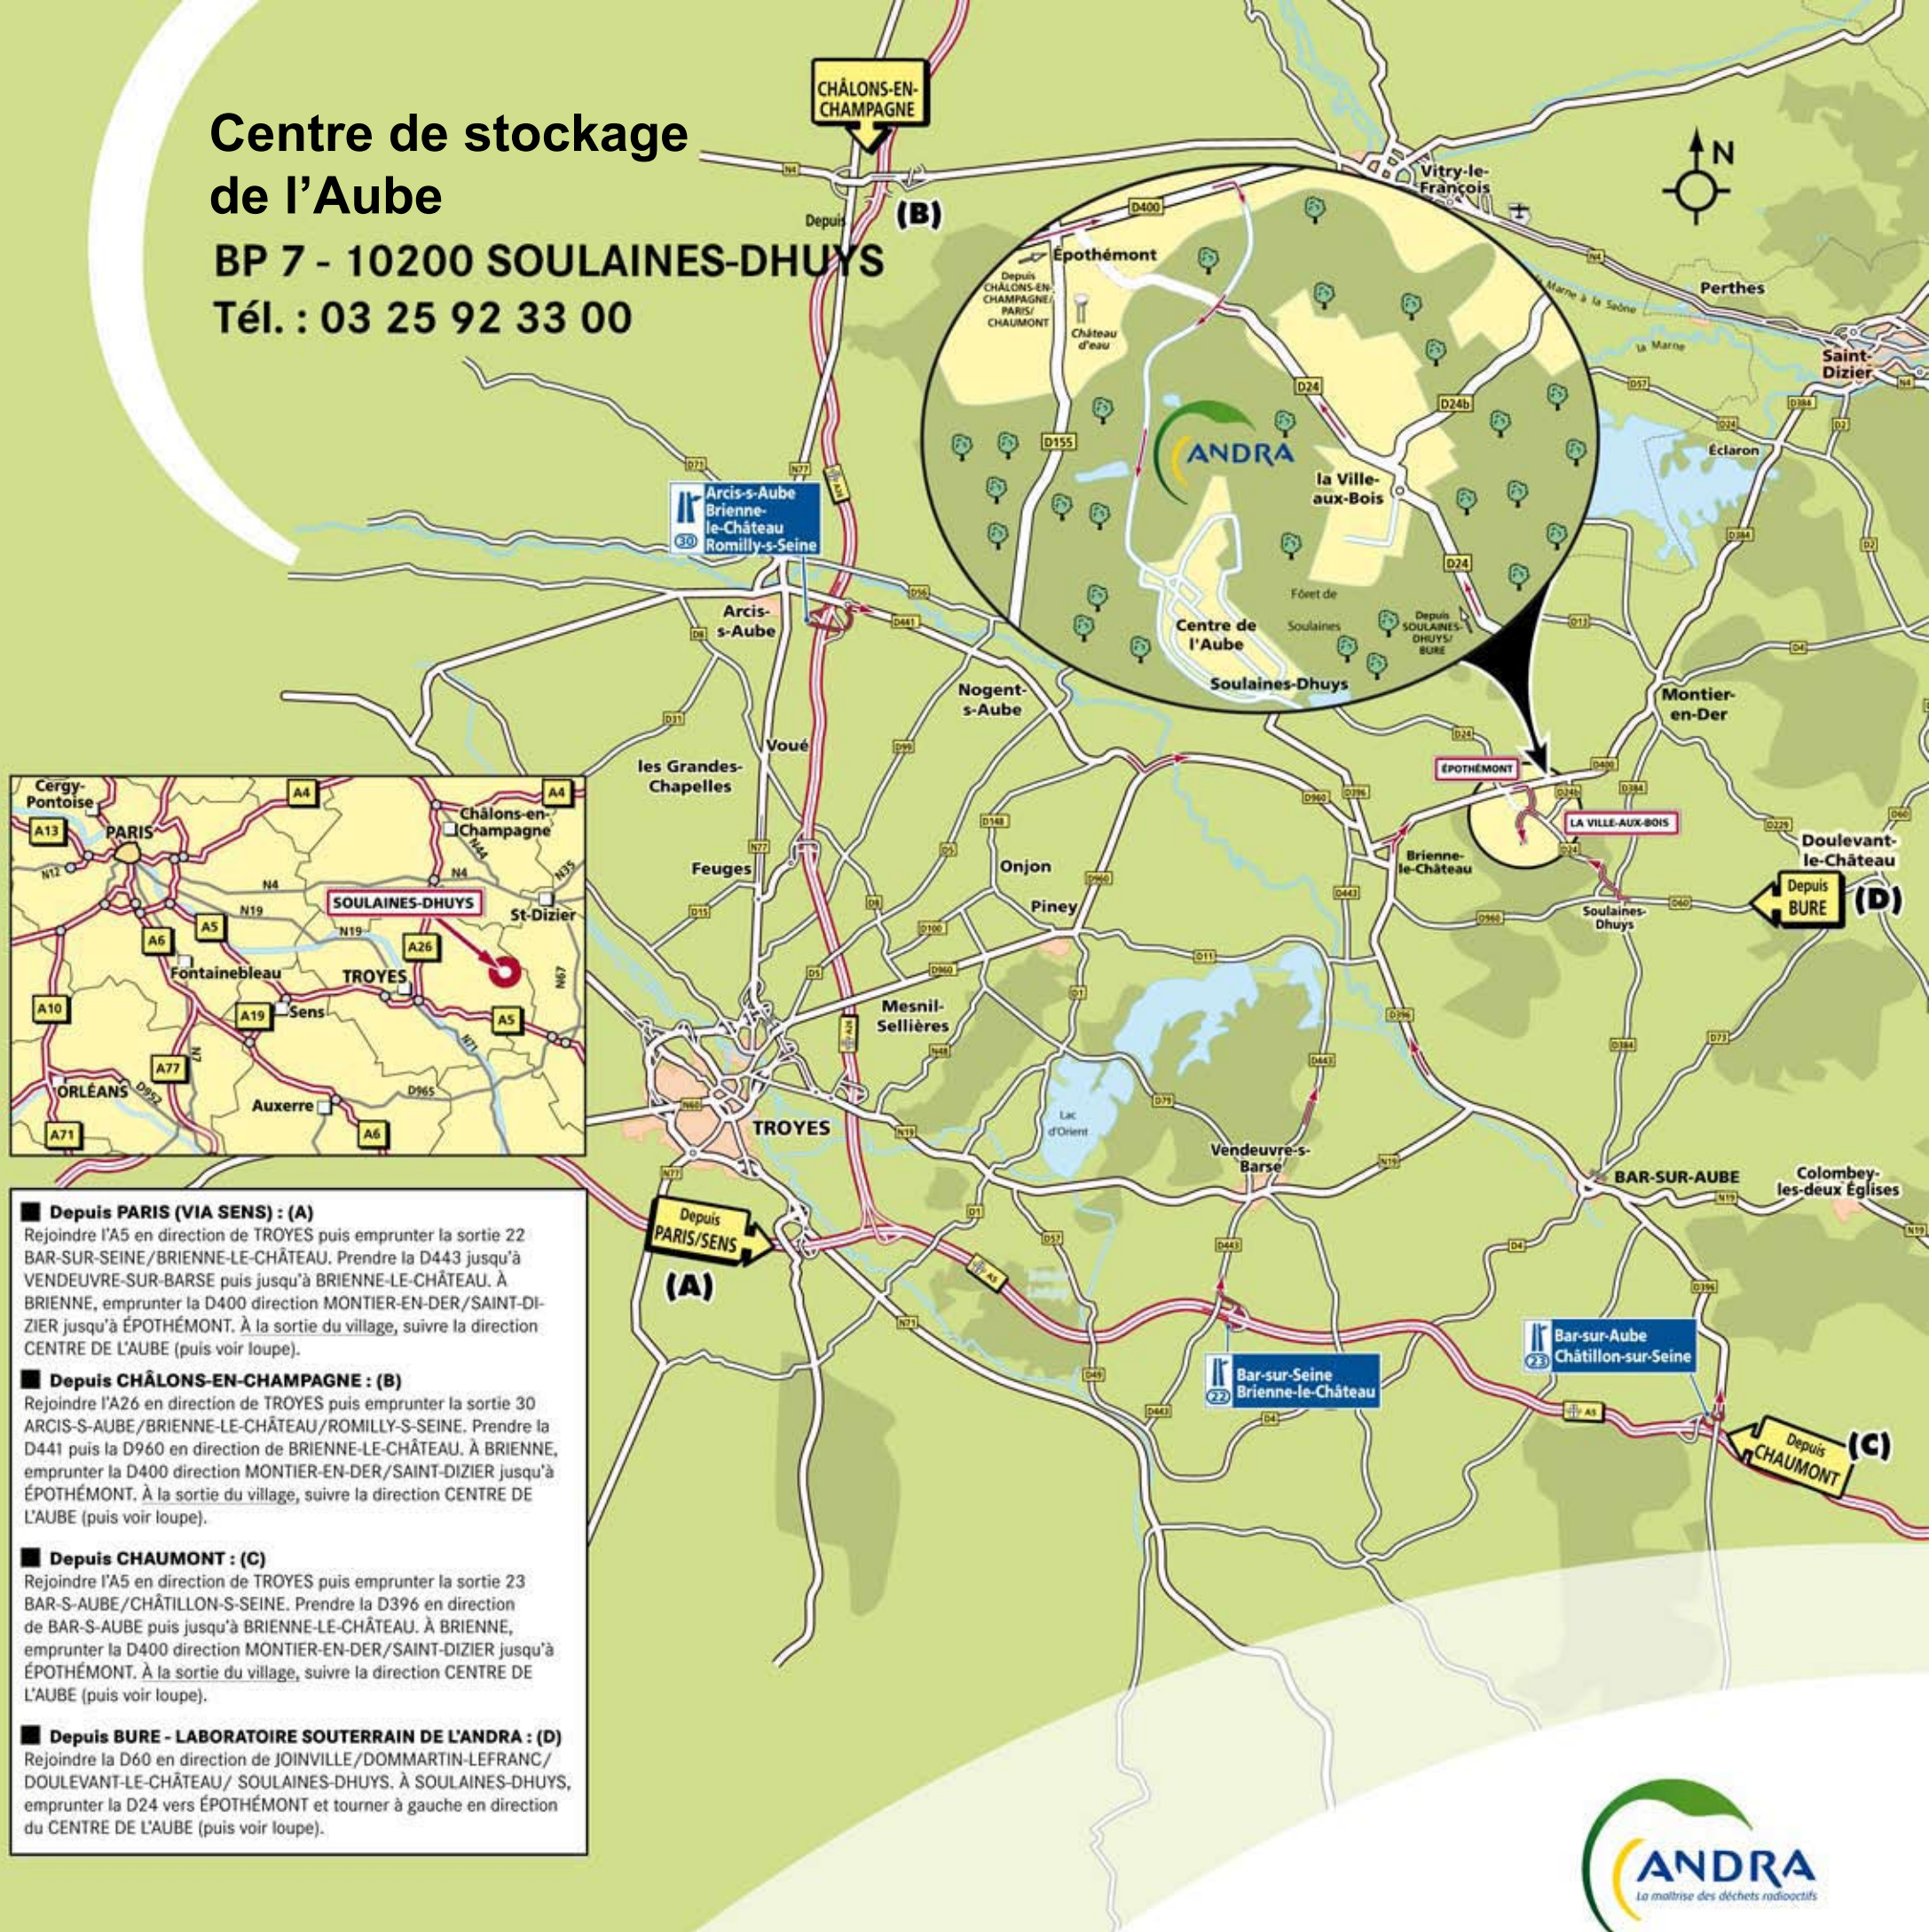

## ■ Depuis PARIS (VIA SENS) : (A)

Rejoindre l'A5 en direction de TROYES puis emprunter la sortie 22 BAR-SUR-SEINE/BRIENNE-LE-CHÂTEAU. Prendre la D443 jusqu'à VENDEUVRE-SUR-BARSE puis jusqu'à BRIENNE-LE-CHÂTEAU. À BRIENNE, emprunter la D400 direction MONTIER-EN-DER/SAINT-DIZIER jusqu'à ÉPOTHÉMONT. À la sortie du village, suivre la direction CENTRE DE L'AUBE (puis voir loupe).

## ■ Depuis CHÂLONS-EN-CHAMPAGNE : (B)

Rejoindre l'A26 en direction de TROYES puis emprunter la sortie 30 ARCIS-S-AUBE/BRIENNE-LE-CHÂTEAU/ROMILLY-S-SEINE. Prendre la D441 puis la D960 en direction de BRIENNE-LE-CHÂTEAU. À BRIENNE, emprunter la D400 direction MONTIER-EN-DER/SAINT-DIZIER jusqu'à ÉPOTHÉMONT. À la sortie du village, suivre la direction CENTRE DE L'AUBE (puis voir loupe).

## ■ Depuis CHAUMONT : (C)

Rejoindre l'A5 en direction de TROYES puis emprunter la sortie 23 BAR-S-AUBE/CHÂTILLON-S-SEINE. Prendre la D396 en direction de BAR-S-AUBE puis jusqu'à BRIENNE-LE-CHÂTEAU. À BRIENNE, emprunter la D400 direction MONTIER-EN-DER/SAINT-DIZIER jusqu'à ÉPOTHÉMONT. À la sortie du village, suivre la direction CENTRE DE L'AUBE (puis voir loupe).

## ■ Depuis BURE - LABORATOIRE SOUTERRAIN DE L'ANDRA : (D)

Rejoindre la D60 en direction de JOINVILLE/DOMMARTIN-LEFRANC/DOULEVANT-LE-CHÂTEAU/SOULAINES-DHUYIS. À SOULAINES-DHUYIS, emprunter la D24 vers ÉPOTHÉMONT et tourner à gauche en direction du CENTRE DE L'AUBE (puis voir loupe).