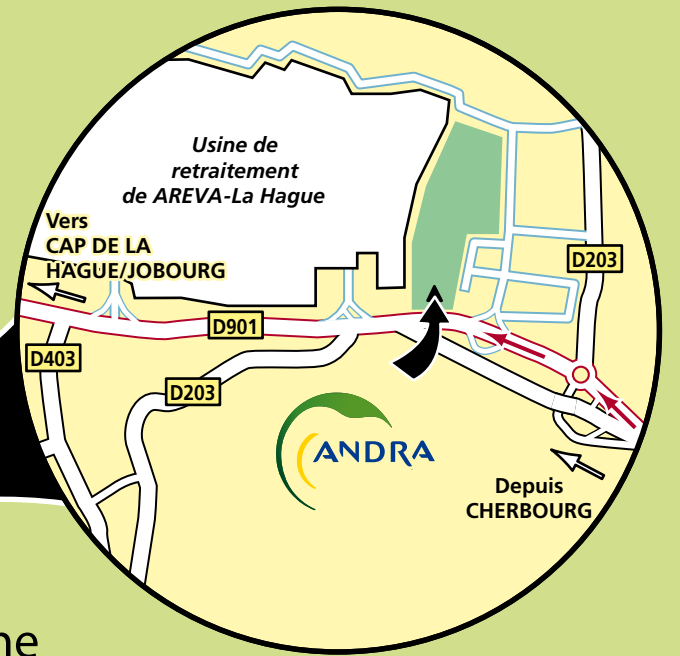

Centre de la Manche
BP 807
50448 BEAUMONT-HAGUE CEDEX
Tél. : 02 33 01 69 00

- Depuis PARIS :**
 Rejoindre l'A13 en direction de ROUEN/CAEN. Suivre ensuite la N13 direction CHERBOURG, puis la N2013 toujours vers CHERBOURG. Passer la gare SNCF et suivre la D901 direction BEAUMONT-HAGUE/CAP DE LA HAGUE. Prendre la sortie Z.I. DIGULLEVILLE (puis voir loupe).
- Depuis CAEN :**
 Rejoindre la N13 direction CHERBOURG, puis la N2013 toujours vers CHERBOURG. Passer la Gare SNCF et suivre la D901 direction BEAUMONT-HAGUE/CAP DE LA HAGUE. Prendre la sortie Z.I. DIGULLEVILLE (puis voir loupe).
- Depuis RENNES :**
 Rejoindre l'A84 en direction de CAEN puis emprunter la sortie 40 CHERBOURG/ST-LÔ. Prendre la N174 en direction de ST-LÔ puis continuer sur la N13 en direction de CHERBOURG. Suivre CHERBOURG/GARE SNCF par la N2013 puis emprunter la D901 direction BEAUMONT-HAGUE/CAP DE LA HAGUE. Prendre la sortie Z.I. DIGULLEVILLE (puis voir loupe).