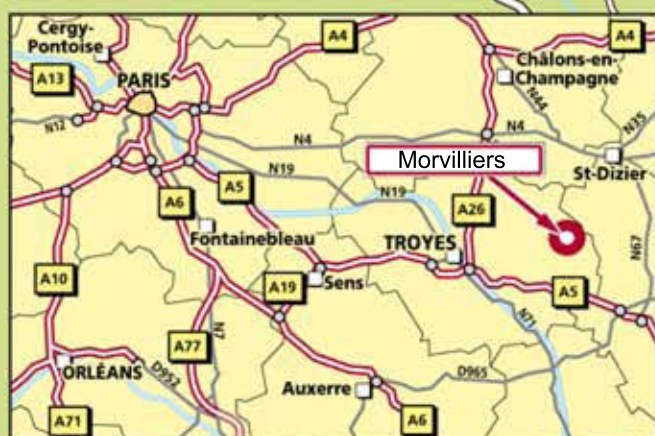

Cires

Centre industriel de regroupement,
d'entreposage et de stockage

RD 960

10500 MORVILLIERS

Tél. : 03 25 92 33 00

■ Depuis PARIS (VIA SENS) : (A)

Rejoindre l'A5 en direction de TROYES puis emprunter la sortie 22 MAGNANT. Prendre la D443 jusqu'à VENDEUVRE-SUR-BARSE puis jusqu'à BRIENNE-LE-CHÂTEAU. À BRIENNE, emprunter la D960 en direction de SOULAINES-DHUYS (puis voir loupe).

■ Depuis CHÂLONS-EN-CHAMPAGNE : (B)

Rejoindre l'A26 en direction de TROYES puis emprunter la sortie 30 ARCIS-S-AUBE/BRIENNE-LE-CHÂTEAU/ROMILLY-S-SEINE. Prendre la D441 puis la D960 en direction de BRIENNE-LE-CHÂTEAU/SOULAINES-DHUYS (puis voir loupe).

■ Depuis CHAUMONT : (C)

Rejoindre l'A5 en direction de TROYES puis emprunter la sortie 23 BAR-S-AUBE/CHÂTILLON-S-SEINE. Prendre la D396 en direction de BAR-S-AUBE puis jusqu'à BRIENNE-LE-CHÂTEAU. À BRIENNE, emprunter la D960 en direction de SOULAINES-DHUYS (puis voir loupe).

■ Depuis BURE - LABORATOIRE SOUTERRAIN DE L'ANDRA : (D)

Rejoindre la D60 en direction de JOINVILLE/DOMMARTIN-LEFRANC/DOULEVANT-LE-CHÂTEAU jusqu'à SOULAINES-DHUYS. Poursuivre sur la D960 en direction de BRIENNE-LE-CHÂTEAU (puis voir loupe).