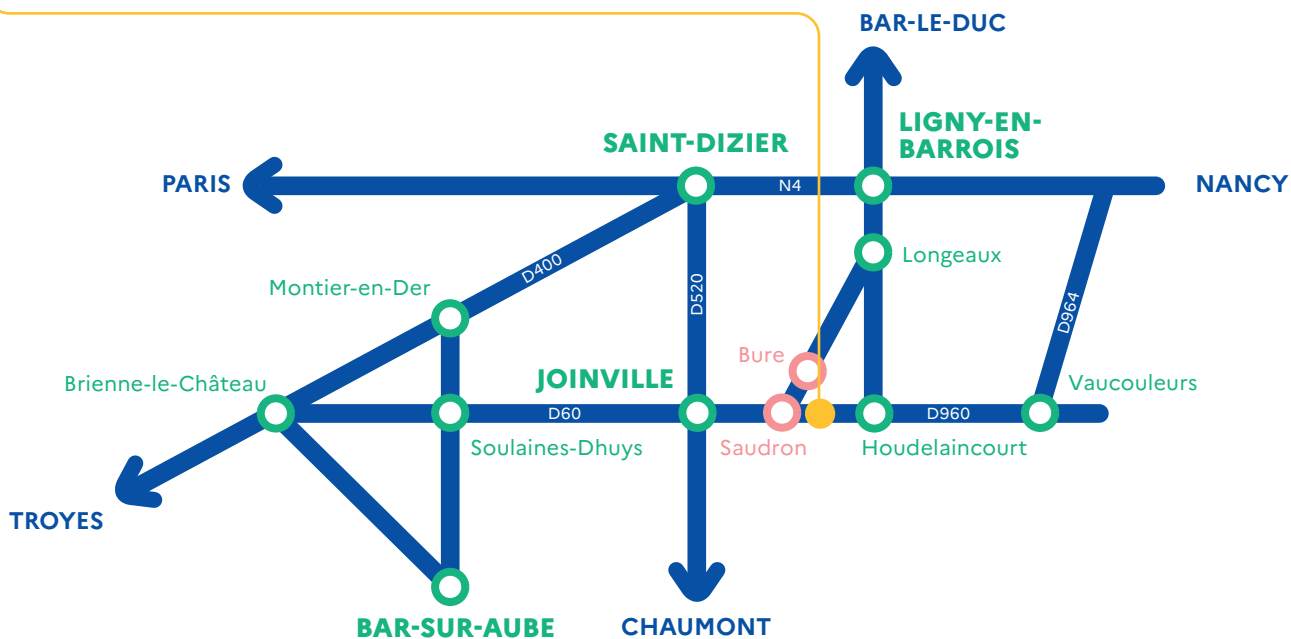

RÉPUBLIQUE
FRANÇAISE

Liberté
Égalité
Fraternité

CMHM

LE CENTRE DE MEUSE/ HAUTE-MARNE

Entre Joinville et Vaucouleurs
(prendre la D60/960) accès fléché

Coordonnées GPS

Latitude : +48° 29' 12"

Longitude : +5° 21' 19"

RD960

55290 Bure

NB : Une pièce d'identité sera demandée pour accéder au Centre de Meuse/Haute-Marne