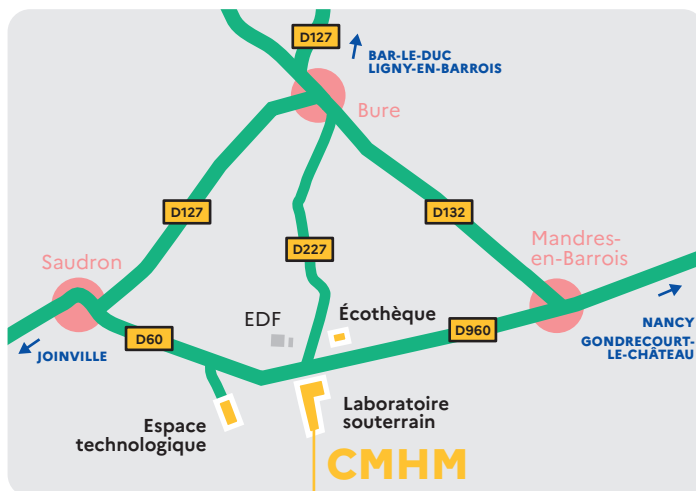

RÉPUBLIQUE
FRANÇAISE

Liberté
Égalité
Fraternité

CMHM

LE CENTRE DE MEUSE/ HAUTE-MARNE

Entre Joinville et Vaucouleurs
(prendre la D60/960) accès fléché

Coordonnées GPS

Latitude : +48° 29' 12"

Longitude : +5° 21' 19"

RD960

55290 Bure

NB : Une pièce d'identité sera demandée pour accéder au Centre de Meuse/Haute-Marne